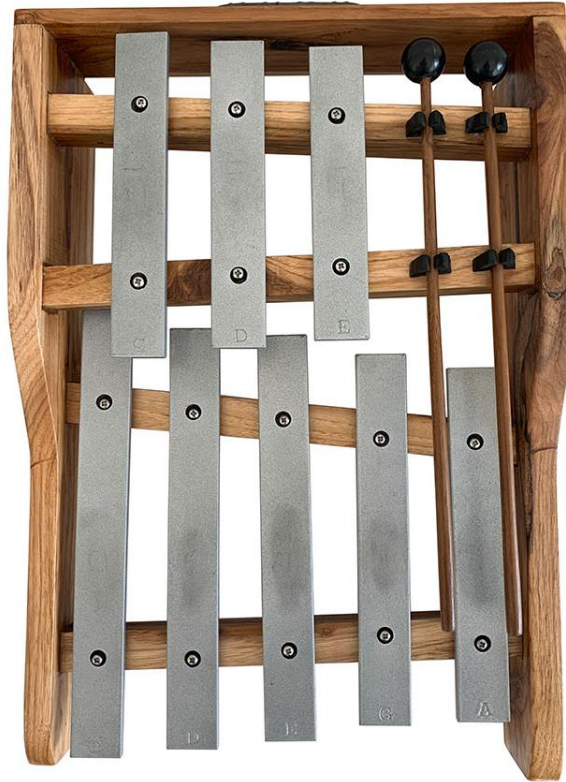

หน้า 1 ของจำนวน 3 หน้า

รูปที่ 1